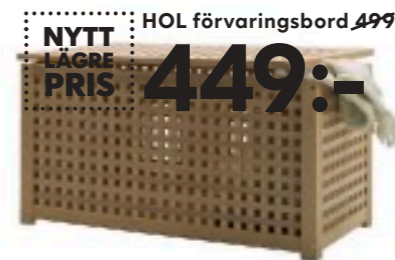

HOL förvaringsbord 499:-